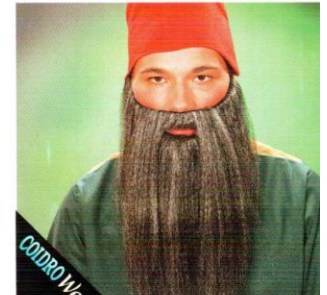

Bart Lincoln  
(handgeknüpft)  
02 schwarz 03 blond  
05 braun 08 grau

kleiner Agent  
(handgeknüpft)  
02 schwarz 03 blond  
05 braun 08 grau

Schnurrbart Spitz  
(handgeknüpft)  
02 schwarz

kleiner Schnauzer  
(handgeknüpft)  
02 schwarz

kleiner Wilhelm  
(handgeknüpft)  
02 schwarz

3 0143 Zwergenbart  
01 weiss 02 schwarz  
05 braun 08 grau

Kosakenbart  
02 schwarz

Bart Seemann  
02 schwarz  
05 braun  
11 mittelblond

Bart klein  
01 weiss, 02 schwarz, 05 braun,  
07 tizian, 08 grau, 09 natur  
10 matt-weiss

Bart glatt  
01 weiss, 02 schwarz, 05 braun,  
08 grau

Bart glatt  
extra lang  
01 weiss, 02 schwarz, 05 braun, 08 grau

Bart gelockt  
01 weiss, 02 schwarz, 05 braun,  
08 grau-meliert, 09 grau

Kinnbart mit Perlen