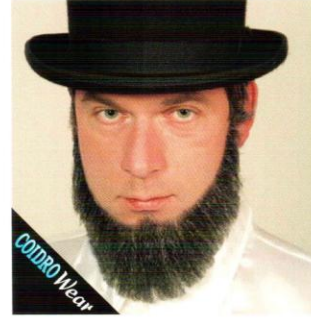

Schnurrbart  
(handgeknüpft)  
02 schwarz

Mafiosi  
(handgeknüpft)  
02 schwarz

Komiker  
(handgeknüpft)  
02 schwarz

Professor  
(handgeknüpft)  
02 schwarz

Chinese de Luxe  
(handgeknüpft)  
02 schwarz

Brusthaartoupet  
(handgeknüpft)  
02 schwarz  
03 blond  
03 blond

Bart Lincoln  
(handgeknüpft)  
02 schwarz 03 blond  
05 braun 08 grau

kleiner Agent  
(handgeknüpft)  
02 schwarz 03 blond  
05 braun 08 grau

Schnurrbart Spitz  
(handgeknüpft)  
02 schwarz

kleiner Schnauzer  
(handgeknüpft)  
02 schwarz

kleiner Wilhelm  
(handgeknüpft)  
02 schwarz

3 0143 Zwergenbart  
01 weiss 02 schwarz  
05 braun 08 grau

Kosakenbart  
02 schwarz

Bart Seemann  
02 schwarz  
05 braun  
11 mittelblond

Bart klein  
01 weiss, 02 schwarz, 05 braun,  
07 tizian, 08 grau, 09 natur  
10 matt-weiss