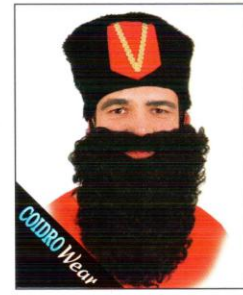

Bart Lincoln  
(handgeknüpft)  
02 schwarz 03 blond  
05 braun 08 grau

kleiner Agent  
(handgeknüpft)  
02 schwarz 03 blond  
05 braun 08 grau

Schnurrbart Spitz  
(handgeknüpft)  
02 schwarz

kleiner Schnauzer  
(handgeknüpft)  
02 schwarz

kleiner Wilhelm  
(handgeknüpft)  
02 schwarz

3 0143 Zwergenbart  
01 weiss 02 schwarz  
05 braun 08 grau

Kosakenbart  
02 schwarz

Bart Seemann  
02 schwarz  
05 braun  
11 mittelblond

Bart klein  
01 weiss, 02 schwarz, 05 braun,  
07 tizian, 08 grau, 09 natur  
10 matt-weiss

Bart glatt  
01 weiss, 02 schwarz, 05 braun,  
08 grau

Bart glatt  
extra lang  
01 weiss, 02 schwarz, 05 braun, 08 grau

Bart gelockt  
01 weiss, 02 schwarz, 05 braun,  
08 grau-meliert, 09 grau

Kinnbart mit Perlen