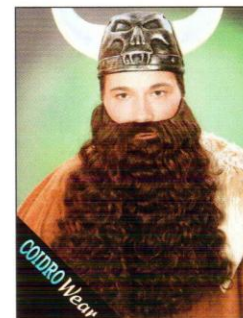

Bart Lincoln  
(handgeknüpft)  
02 schwarz 03 blond  
05 braun 08 grau

kleiner Agent  
(handgeknüpft)  
02 schwarz 03 blond  
05 braun 08 grau

Schnurrbart Spitz  
(handgeknüpft)  
02 schwarz

kleiner Schnauzer  
(handgeknüpft)  
02 schwarz

kleiner Wilhelm  
(handgeknüpft)  
02 schwarz

3 0143 Zwergenbart  
01 weiss 02 schwarz  
05 braun 08 grau

Kosakenbart  
02 schwarz

Bart Seemann  
02 schwarz  
05 braun  
11 mittelblond

Bart klein  
01 weiss, 02 schwarz, 05 braun,  
07 tizian, 08 grau, 09 natur  
10 matt-weiss

Bart glatt  
01 weiss, 02 schwarz, 05 braun,  
08 grau

Bart glatt  
extra lang  
01 weiss, 02 schwarz, 05 braun, 08 grau

Bart gelockt  
01 weiss, 02 schwarz, 05 braun,  
08 grau-meliert, 09 grau

Kinnbart mit Perlen